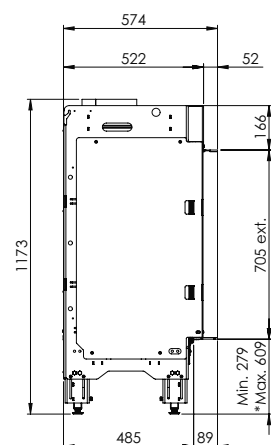

Specificaties

Buitenmaat BxHxD in mm
943 x 1175 x 574

Vuurzicht BxHxD in mm
800 x 650

Brander
Log Burner 2.0

Decoratie opties
Houtset

Achterwand
Achterwand staal vlak

Afstandsbediening
ITC Remote

Vermogen
10,0 kW

Besturingssysteem
Honeywell

Energie label
B

Opties (tegen meerprijs)
Symbio Module
Ontspiegeld glas
Zwart glazen achterwand
Dieptekader 30 mm
Dieptekader 100 mm
Verstelbare poten
Muurbeugel

* Incl. optional adjustable feet