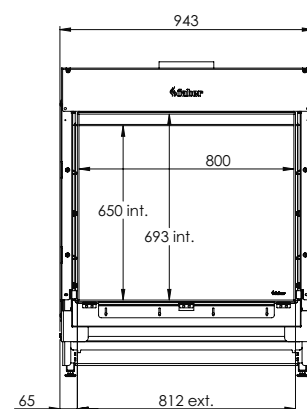

Specificaties

Buitenmaat BxHxD in mm
943 x 1175 x 574

Vuurzicht BxHxD in mm
800 x 650

Brander
Log Burner 2.0

Decoratie opties
Houtset

Achterwand
Achterwand staal vlak

Afstandsbediening
ITC Remote

Vermogen
10,0 kW

Besturingssysteem
Honeywell

Energie label
B

Opties (tegen meerprijs)
Symbio Module
Ontspiegeld glas
Zwart glazen achterwand
Dieptekader 30 mm
Dieptekader 100 mm
Verstelbare poten
Muurbeugel

* Incl. optional adjustable feet