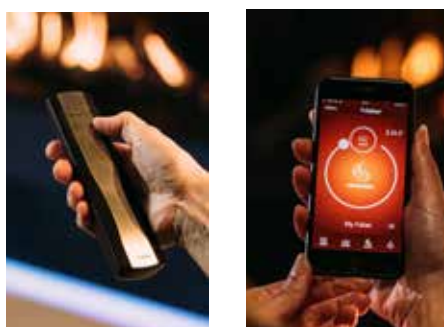

Waarom kiezen voor de MatriX:

- Ruime keuze in maatvoeringen en modellen; er is altijd een MatriX haard die past in uw situatie,
- Met (optionele) Symbio® gloeibedverlichting; voor een rijker vuurbeeld met gloeibed, zelfs als de vlammen uit staan,
- Hoge vlammen met realistische keramische houtblokken in traditionele kampvuuropstelling,
- 5 schakelbare branders; met 2 instellingen voor een extra diep en intens vuurbeeld,
- Warmte-output instelbaar; van maximaal 10 tot minimaal 4 kW,
- Verkrijgbaar in verschillende maatvoeringen en als front, 2- en 3-zijdig, Room divider of See through model.

Meer info over
de MatriX?
Scan de QR code

Kortom: een moderne gashaard in een klassieke “kampvuur” opstelling die voor elke denkbare situatie een oplossing biedt.

DECORATIEOPTIES

Symbio module

**Afvoermateriaal
130/200**