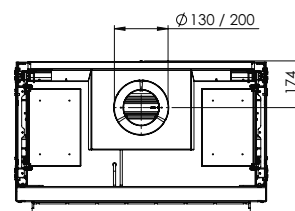

Meer info over
de MatriX?
Scan de QR code

Kortom: een moderne gashaard in een klassieke “kampvuur” opstelling die voor elke denkbare situatie een oplossing biedt.

DECORATIEOPTIES

Symbio module

**Afvoermateriaal
130/200**

Specificaties

Buitenmaat BxHxD in mm
943 x 1175 x 574

Vuurzicht BxHxD in mm
800 x 650

Brander
Log Burner 2.0

Decoratie opties
Houtset

Achterwand
Achterwand staal vlak

Afstandsbediening
ITC Remote

Vermogen
10,0 kW